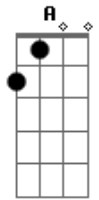

Dulce Quental - Caleidoscópio

tom: A [Intro] A G D7

A G D7
Não é preciso apagar a luz

Eu fecho os olhos e tudo vem
A G D7
Num caleidoscópio sem lógica
A G D7
Eu quase posso ouvir a tua voz

Eu sinto a tua mão a me guiar
A G D7
Pela noite a caminho de casa

Bm
Quem vai pagar as contas
Desse amor pagão, te dar a mão

Dbm
Me trazer a tona pra respirar
E7
Quem vai chamar meu nome

Ou te escutar

A G D7
Me pedindo pra apagar a luz

Amanheceu é hora de dormir
A G D7
Nesse nosso relógio sem órbita
A G D7
Se tudo tem que terminar assim

Que pelo menos seja até o fim
A G D7
Pra gente não ter nunca mais que terminar

Acordes

© ukulele-chords.com