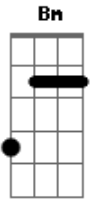

Dulce Quental - Caleidoscópio

tom: A [Intro] A G D7

A G D7
Não é preciso apagar a luz

Eu fecho os olhos e tudo vem
A G D7
Num caleidoscópio sem lógica
A G D7
Eu quase posso ouvir a tua voz

Eu sinto a tua mão a me guiar
A G D7
Pela noite a caminho de casa

Bm
Quem vai pagar as contas
Desse amor pagão, te dar a mão

Dbm
Me trazer a tona pra respirar
E7
Quem vai chamar meu nome

Ou te escutar

A G D7
Me pedindo pra apagar a luz

Amanheceu é hora de dormir
A G D7
Nesse nosso relógio sem órbita
A G D7
Se tudo tem que terminar assim

Que pelo menos seja até o fim
A G D7
Pra gente não ter nunca mais que terminar

Acordes

© ukulele-chords.com

© ukulele-chords.com

© ukulele-chords.com

© ukulele-chords.com

© ukulele-chords.com

© ukulele-chords.com