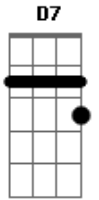

Dulce Quental - Caleidoscópio

tom: A [Intro] A G D7

A G D7
Não é preciso apagar a luz

Eu fecho os olhos e tudo vem
A G D7
Num caleidoscópio sem lógica
A G D7
Eu quase posso ouvir a tua voz

Eu sinto a tua mão a me guiar
A G D7
Pela noite a caminho de casa

Bm
Quem vai pagar as contas
Desse amor pagão, te dar a mão

Dbm
Me trazer a tona pra respirar
E7
Quem vai chamar meu nome

Ou te escutar

A G D7
Me pedindo pra apagar a luz

Amanheceu é hora de dormir
A G D7
Nesse nosso relógio sem órbita
A G D7
Se tudo tem que terminar assim

Que pelo menos seja até o fim
A G D7
Pra gente não ter nunca mais que terminar

Acordes

© ukulele-chords.com

© ukulele-chords.com

© ukulele-chords.com

© ukulele-chords.com

© ukulele-chords.com

© ukulele-chords.com