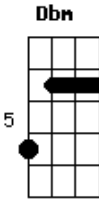

Dulce Quental - Caleidoscópio

tom: A [Intro] A G D7

A G D7
Não é preciso apagar a luz

Eu fecho os olhos e tudo vem
A G D7
Num caleidoscópio sem lógica
A G D7
Eu quase posso ouvir a tua voz

Eu sinto a tua mão a me guiar
A G D7
Pela noite a caminho de casa

Que pelo menos seja até o fim
A G D7
Pra gente não ter nunca mais que terminar

Acordes

© ukulele-chords.com

© ukulele-chords.com

© ukulele-chords.com

© ukulele-chords.com

© ukulele-chords.com

© ukulele-chords.com