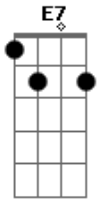

Dulce Quental - Caleidoscópio

tom: A [Intro] A G D7

A G D7
Não é preciso apagar a luz

Eu fecho os olhos e tudo vem
A G D7
Num caleidoscópio sem lógica
A G D7
Eu quase posso ouvir a tua voz

Eu sinto a tua mão a me guiar
A G D7
Pela noite a caminho de casa

Que pelo menos seja até o fim
A G D7
Pra gente não ter nunca mais que terminar

Acordes

© ukulele-chords.com

© ukulele-chords.com

© ukulele-chords.com

© ukulele-chords.com

© ukulele-chords.com

© ukulele-chords.com