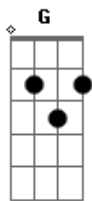

Dunga Lyma(Voz, Violão & Rítmicos) - Vida é Assim

tom:

C

C

Vida
Am Dm
Vida, é assim
G C
Vida, Vida é assim
Am Dm G
Vida humana

C Am Dm
Vida é alegria
G C
Vida me dá prazer

C Am Dm G
Vida é a luz do dia

C Am Dm G
Vida, vida vadia

C Am Dm G
Vida, é o amor

C Am Dm G
Vida é cor e confusão

C Am Dm G

Acordes

© ukulele-chords.com

© ukulele-chords.com

© ukulele-chords.com

© ukulele-chords.com

Vida é som e paixão

C Am Dm
Vida é alegria
G C
Vida me dá prazer

C Am Dm G
Vida é a luz do dia
C Am Dm G
Vida, vida vivida
C Am Dm G
Vida é o amor

C Am Dm G
Vida é cor e confusão
C Am Dm G
Vida é som e paixão
C Am Dm
Vida é Alegria