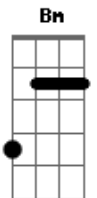

A Bm A
Vou ser um bom marido

A
Moreno eu te aceito

E
Você é minha paixão

Deste o dia que eu te vi

A
Mora em meu coração

D
É só falar com meus pais

E
Que lição até lição

Você é meu chocolate

A E A
E eu sou seu requeijão

A E A
0 Le lelé o La Lala

E
Misturado café com leite

Acordes

© ukulele-chords.com

© ukulele-chords.com

© ukulele-chords.com

© ukulele-chords.com