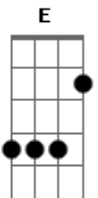

Só pra ver no que vai dar A Bm A

A
Loirinha eu quero pedir

E
Pra você casar comigo

Eu te amo loucamente

A
Quero ser seu correspondido

D
Por você linda loirinha

E
Eu corro qualquer perigo

Eu prometo pra você que

A Bm A
Vou ser um bom marido

A
Moreno eu te aceito

E
Você é minha paixão

Deste o dia que eu te vi

A
Mora em meu coração

D
É só falar com meus pais

E
Que lição até lição

Você é meu chocolate

A E A
E eu sou seu requeijão

A E A
0 Le lelé o La Lala

E
Misturado café com leite

Acordes

© ukulele-chords.com

© ukulele-chords.com

© ukulele-chords.com

© ukulele-chords.com

A
Só pra ver no que vai dar

E A
0 Le lelé o La Lala

E
Misturado café com leite

A
Só pra ver no que vai dar

A E A E A E

E A
Loirinha eu quero pedir

E
Pra você casar comigo

Eu te amo loucamente