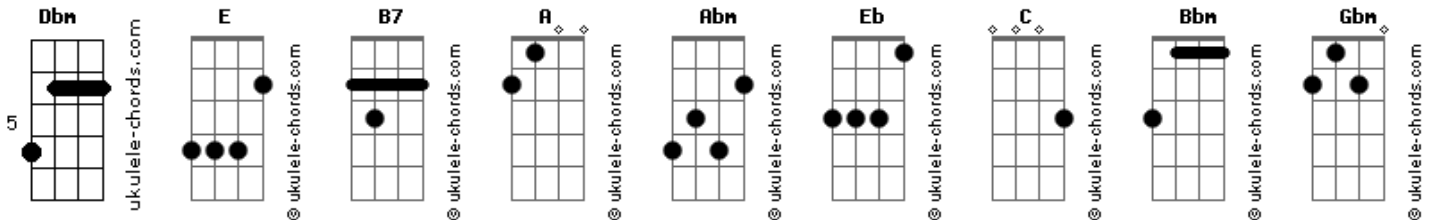

Dupla Campeira - Ao Romper do Dia

tom:

Dbm

Intro: E B7 A B7
E Dbm A Abm
E Dbm

Dbm E A B7
Na minha terra ao romper do dia
Eb Abm C
A natureza é de cor de festa
E A
O Quero Quero voa em cristalina
Eb E
Gaúcho terra com chapéu na testa

E Abm B7
O galo canta lá no galinheiro
E Abm A E
E no jugado pelo campo afora
C A
E no pongando pingo parselheiro
Bbm A E
E a gauchada de pôr macha e espora

E A E A
Eu tenho cabo conta coisa linda
Bbm B7 Bbm E
É da namorada lá do meu rincão
Bbm E Gbm
E é por isso vivo cantando
B7 E
Desabafando do meu coração

(E A B7 E)
(A B7 E)

E Dbm Gbm

Acordes

Corro abalo pelo preservado
Gáucho velho contador de história
Mas o que tenho é o maior negado
Arredando a sua memória

E B7
O torre ponta vejo sua buchinha
A no eu pago o pela rasteirinha
A gauchada o pinguistia
Mas o rodeio começar na lisa

E A E A
Eu tenho cabo conta coisa linda
É da namorada lá do meu rincão
E é por isso vivo cantando
Desabafando do meu coração

E A
Eu tenho cabo conta coisa linda
É da namorada lá do meu rincão
E é por isso vivo cantando
Desabafando do meu coração