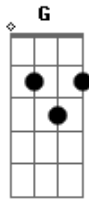

E Agora, Zé? - Teimoso

Tom: A

m **Am**
 Quando abro os braços
F
 as feridas se fecham
G **E**
 Tento de novo, teimoso
Am **F**
 Como se errar fosse a solução
G **E**
 Como se acertar fosse uma ilusão
 (**Am** **E**)

Am
 Quando o tempo passa
F
 passa só uma vez
G **E**
 Mas passo de novo, teimoso
Am **F**
 Como se vivesse na contra-mão

G **E**
 Como se lembrar fosse o meu pão
Am
 Quando abro os braços
F
 as feridas se fecham
G **E**
 Tento de novo, teimoso
Am **F**
 Como se errar fosse a solução
G **E**
 Como se acertar fosse uma ilusão
 (**Am** **F** **G** **E**)

Am
 Quando abro os braços
Am
 as feridas se fecham
Am
 Tento de novo, teimoso

Acordes

© ukulele-chords.com

© ukulele-chords.com

© ukulele-chords.com

© ukulele-chords.com

© ukulele-chords.com