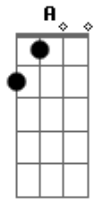

E Agora, Zé? - Teimoso

Tom: A

m **Am**
Quando abro os braços
F
as feridas se fecham
G **E**
Tento de novo, teimoso
Am **F**
Como se errar fosse a solução
G **E**
Como se acertar fosse uma ilusão
(**Am** **E**)

Am
Quando o tempo passa
F
passa só uma vez
G **E**
Mas passo de novo, teimoso
Am **F**
Como se vivesse na contra-mão

G **E**
Como se lembrar fosse o meu pão
Am
Quando abro os braços
F
as feridas se fecham
G **E**
Tento de novo, teimoso
Am **F**
Como se errar fosse a solução
G **E**
Como se acertar fosse uma ilusão
(**Am** **F** **G** **E**)

Am
Quando abro os braços
Am
as feridas se fecham
Am
Tento de novo, teimoso

Acordes

© ukulele-chords.com