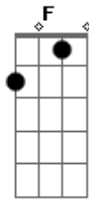

E Agora, Zé? - Teimoso

Tom: A

m **Am**
 Quando abro os braços
F
 as feridas se fecham
G **E**
 Tento de novo, teimoso
Am **F**
 Como se errar fosse a solução
G **E**
 Como se acertar fosse uma ilusão
 (**Am** **E**)

Am
 Quando abro os braços
Am
 as feridas se fecham
Am
 Tento de novo, teimoso

Acordes

© ukulele-chords.com

© ukulele-chords.com

© ukulele-chords.com

© ukulele-chords.com

© ukulele-chords.com