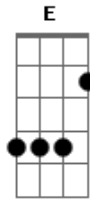

E Agora, Zé? - Teimoso

Tom: A

m **Am**
 Quando abro os braços
F
 as feridas se fecham
G **E**
 Tento de novo, teimoso
Am **F**
 Como se errar fosse a solução
G **E**
 Como se acertar fosse uma ilusão
 (**Am** **E**)

Am
 Quando o tempo passa
F
 passa só uma vez
G **E**
 Mas passo de novo, teimoso
Am **F**
 Como se vivesse na contra-mão

G **E**
 Como se lembrar fosse o meu pão
Am
 Quando abro os braços
F
 as feridas se fecham
G **E**
 Tento de novo, teimoso
Am **F**
 Como se errar fosse a solução
G **E**
 Como se acertar fosse uma ilusão
 (**Am** **F** **G** **E**)

Am
 Quando abro os braços
Am
 as feridas se fecham
Am
 Tento de novo, teimoso

Acordes

© ukulele-chords.com

© ukulele-chords.com

© ukulele-chords.com

© ukulele-chords.com

© ukulele-chords.com