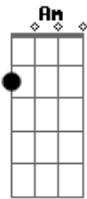

E Agora, Zé? - Teimoso

Tom: A

m **Am**
Quando abro os braços
F
as feridas se fecham
G **E**
Tento de novo, teimoso
Am **F**
Como se errar fosse a solução
G **E**
Como se acertar fosse uma ilusão
(**Am** **E**)

Am
Quando o tempo passa
F
passa só uma vez
G **E**
Mas passo de novo, teimoso
Am **F**
Como se vivesse na contra-mão

G **E**
Como se lembrar fosse o meu pão
Am
Quando abro os braços
F
as feridas se fecham
G **E**
Tento de novo, teimoso
Am **F**
Como se errar fosse a solução
G **E**
Como se acertar fosse uma ilusão
(**Am** **F** **G** **E**)

Am
Quando abro os braços
Am
as feridas se fecham
Am
Tento de novo, teimoso

Acordes

© ukulele-chords.com

© ukulele-chords.com

© ukulele-chords.com

© ukulele-chords.com

© ukulele-chords.com