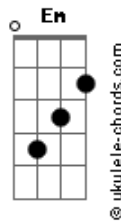

É o Tchan - Na Boquinha da Garrafa

tom:

Intro: G D G Am D G
G D G Am D G

G D Em
No samba ela me disse que rala
Am D G
No samba eu já vi ela quebrar
G D Em
No samba ela me disse que rala
Am D G
No samba eu já vi ela quebrar

G Em Am
No samba ela gostou do rala, rala
D
Viu a boca da garrafa
G
Não aguentou e foi ralar

G Em Am
No samba ela gostou do rala, rala
D
Me trocou pela garrafa
G
Não aguentou e foi ralar

D Em
Vai ralando na boquinha da garrafa
D G
É na boca da garrafa
D Em
Vai descendo na boquinha da garrafa
D G
É na boca da garrafa

D G Em
Desce mais, desce mais um pouquinho
Am D G
Desce mais, desce devagarinho
D G Em
Desce mais, desce mais um pouquinho
Am D G
Desce mais, desce devagarinho

Acordes

D Em
Vai saindo da boquinha da garrafa
D G
É na boca da garrafa
D Em
Vai subindo na boquinha da garrafa
D G
É na boca da garrafa

G Em Am
Ela gostou do rala, rala
D
Viu a boca da garrafa
G
Não aguentou e foi ralar

G Em Am
Ela gostou do rala, rala
D
E no embalo do samba
G
Ela só pensa em ralar

G Em Am
Ela gostou do rala, rala
D
Viu a boca da garrafa
G
Não aguentou e foi ralar