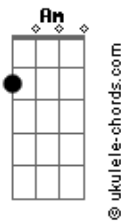

É o Tchan - Na Boquinha da Garrafa

tom:

Intro: G D G Am D G
G D G Am D G

G D Em
No samba ela me disse que rala
Am D G
No samba eu já vi ela quebrar
G D Em
No samba ela me disse que rala
Am D G
No samba eu já vi ela quebrar

G Em Am
No samba ela gostou do rala, rala
D
Viu a boca da garrafa
G
Não aguentou e foi ralar

G Em Am
No samba ela gostou do rala, rala
D
Me trocou pela garrafa
G
Não aguentou e foi ralar

D Em
Vai ralando na boquinha da garrafa
D G
É na boca da garrafa
D Em
Vai descendo na boquinha da garrafa
D G
É na boca da garrafa

D G Em
Desce mais, desce mais um pouquinho
Am D G
Desce mais, desce devagarinho
D G Em
Desce mais, desce mais um pouquinho
Am D G
Desce mais, desce devagarinho

Acordes

D Em
Vai saindo da boquinha da garrafa
D G
É na boca da garrafa
D Em
Vai subindo na boquinha da garrafa
D G
É na boca da garrafa