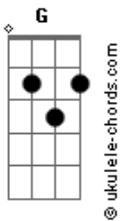

É o Tchan - Na Boquinha da Garrafa

tom:

Intro: G D G Am D G
G D G Am D G

G D Em
No samba ela me disse que rala
Am D G
No samba eu já vi ela quebrar
G D Em
No samba ela me disse que rala
Am D G
No samba eu já vi ela quebrar

G Em Am
No samba ela gostou do rala, rala
D
Viu a boca da garrafa
G
Não aguentou e foi ralar

G Em Am
No samba ela gostou do rala, rala
D
Me trocou pela garrafa
G
Não aguentou e foi ralar

D Em
Vai ralando na boquinha da garrafa
D G
É na boca da garrafa
D Em
Vai descendo na boquinha da garrafa
D G
É na boca da garrafa

D G Em
Desce mais, desce mais um pouquinho
Am D G
Desce mais, desce devagarinho
D G Em
Desce mais, desce mais um pouquinho
Am D G
Desce mais, desce devagarinho

Acordes

D Em
Vai saindo da boquinha da garrafa
D G
É na boca da garrafa
D Em
Vai subindo na boquinha da garrafa
D G
É na boca da garrafa

G Em Am
Ela gostou do rala, rala
D
Viu a boca da garrafa
G
Não aguentou e foi ralar

G Em Am
Ela gostou do rala, rala
D
E no embalo do samba
G
Ela só pensa em ralar

G Em Am
Ela gostou do rala, rala
D
Viu a boca da garrafa
G
Não aguentou e foi ralar