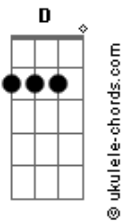

É o Tchan - Na Boquinha da Garrafa

tom:

Intro: G D G Am D G
G D G Am D G

G D Em
No samba ela me disse que rala
Am D G
No samba eu já vi ela quebrar
G D Em
No samba ela me disse que rala
Am D G
No samba eu já vi ela quebrar

G Em Am
No samba ela gostou do rala, rala
D
Viu a boca da garrafa
G
Não aguentou e foi ralar

G Em Am
No samba ela gostou do rala, rala
D
Me trocou pela garrafa
G
Não aguentou e foi ralar

D Em
Vai ralando na boquinha da garrafa
D G
É na boca da garrafa
D Em
Vai descendo na boquinha da garrafa
D G
É na boca da garrafa

D G Em
Desce mais, desce mais um pouquinho
Am D G
Desce mais, desce devagarinho
D G Em
Desce mais, desce mais um pouquinho
Am D G
Desce mais, desce devagarinho

Acordes

D Em
Vai saindo da boquinha da garrafa
D G
É na boca da garrafa
D Em
Vai subindo na boquinha da garrafa
D G
É na boca da garrafa

G Em Am
Ela gostou do rala, rala
D
Viu a boca da garrafa
G
Não aguentou e foi ralar

G Em Am
Ela gostou do rala, rala
D
E no embalo do samba
G
Ela só pensa em ralar

G Em Am
Ela gostou do rala, rala
D
Viu a boca da garrafa
G
Não aguentou e foi ralar