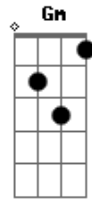

© ukulele-chords.com