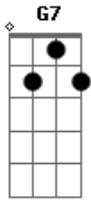

© ukulele-chords.com