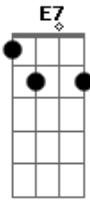

© ukulele-chords.com