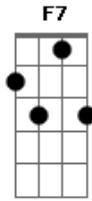

© ukulele-chords.com