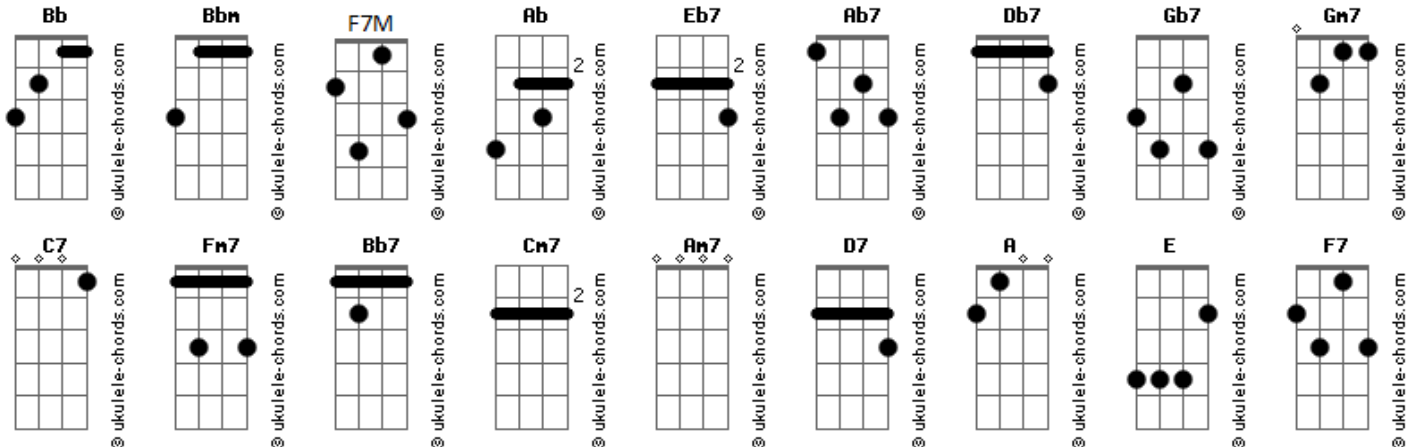

Versão 2

F7M Ab
RIR NUNCA MAIS
Gm7
A ILUSÃO QUE VAI DURAR PRÁ SEMPRE

C7(9b)
NUNCA MAIS
Fm7 Bb7(9b)
SOL NUNCA MAIS
Eb7 Ab7 Db7 Gb7 F7M Gb7
O QUE ERA FEBRIL A CHUVA VEM MOLHAR
F7M Ab
FOI BOM SONHAR
Gm7
MAS ACORDEI AO SOM DOS PESADELOS
C7(9b)
E DO JAZZ
Fm7 Bb7(9b)
SIM, FOI DEMAIS
Eb7 Ab7 Db7 Gb7 F7M
O QUE RESTA DE MIM A SÓS EM FRENTE AO MAR
Gb7 F7M Gb7
LUZ DO MAR ONDAS DO MAR
F7M Gb7
NA MESA DE UM BAR
F7M Gb7 F7M C7(9b)
RIR DE CHORAR NUNCA MAIS
F7M Ab
CENA DE ADEUS
Gm7
VEM O DESTINO E FAZ VIRAR CINEMA
C7(9b)
NOSSO INCÊNDIO
Fm7 Bb7(9b)
SÓIS GLACIAIS
Eb7 Ab7 Db7 Gb7 F7M Gb7
AS IMAGENS ALI SEM COR DE TÃO BANAIS
Cm7 F7
AND YOU KNOW
Bb7 Bb
AS LETRAS DE UM NOME
Bbm
COMO AS MIRAGENS DA TV
Am7 D7(9b)
ESCORREM PELAS MINHAS MÃOS
Gm7
ESTRELAS DO SHOW
C7(9b) F7M Gb7 F7M Gb7
FALSO MILAGRE DO AMOR
F7M Ab
FALSOS GOODBYES
Gm7
EU JÁ FIZ TUDO AO SEU LADO BABY
C7(9b)
NUNCA MAIS
Fm7 Bb7(9b)
SIM, SÃO DE GÁS
Eb7 Ab7 Db7 Gb7 F7M Gb7 F7M Gb7 F7M
AS IMAGENS ALI SEM COR DE TÃO BANAIS

Acordes