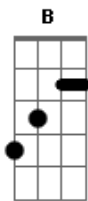

© ukulele-chords.com