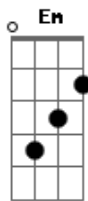

Ed Motta - Lady

Tom: F
 Intro: Em D Am
 Am Bm C D Em (4x)
 Em D Am Am Bm C D Em

Em D Am Bm C D
 Oh! Lady, passe a grana, o meu bolso anda mal acabou o carnaval.

Em D Am Bm C D
 O Lady, não reclama, isso pode acontecer é melhor do que morrer.

D Eb
 Um Assalto não pode te sacrificar,
 D B BbM7
 o pior é o coração impedido de amar.

Em D Am Bm C D
 O Lady, se me ama, não me chama de ladrão reconheça essa paixão.

Em D Am Bm C D
 O Lady, não reclama Lady, isso pode acontecer é melhor do que

morrer.

D Eb
 Um Assalto não pode te sacrificar,
 D B BbM7
 o pior é o coração impedido de amar.

Gbm Gm B7 Gbm B7 Bm

Em D Am Bm C D
 O Lady, se me ama, não me chama de ladrão reconheça essa paixão.

Em D Am Bm C D
 O Lady, não reclama Lady, isso pode acontecer é melhor do que morrer.

D Eb
 Um Assalto não pode te sacrificar,
 D B BbM7
 o pior é o coração impedido de amar.

Em F Em F Em D Em Dm Em F % Em % Dm Em

Acordes

© ukulele-chords.com

© ukulele-chords.com

© ukulele-chords.com

© ukulele-chords.com