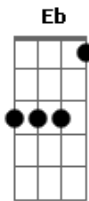

© ukulele-chords.com