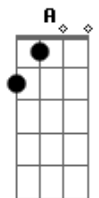

Tom: A

(com acordes na forma de G)

Capostrate na 2ª casa

Intro: G Bm C

G Bm C

[Verso 1]

G Bm C
You are the one, girl

G Bm C
You know that it's true

G Bm C
I'm feeling younger

G Bm C
Every time that I'm alone with you

[Pré-Refrão]

Bm
We were sitting in a parked car

Em
Stealing kisses in a front yard

A D
We got questions we shouldn't had asked but

[Refrão]

G Bm C
How would you feel

G Bm C
If I told you I loved you

G Bm C
It's just something that I want to do

Am D
I'm taking my time, spending my life

G Bm C
Falling deeper in love with you

G Bm C
So tell me that you love me too

[Verso 2]

G Bm C G Bm C
In the summer, as the lilacs bloom

G Bm C
Blood flows deeper than a river

G Bm C
Every moment that I spend with you

[Pré-Refrão]

Bm Em

We were sat upon our best friend's roof

A
I had both of my arms around you

D
Watching the sunrise replace the moon

[Refrão]

G Bm C
How would you feel

G Bm C
If I told you I loved you

G Bm C
It's just something that I want to do

Am D
I'm taking my time, spending my life

G Bm C
Falling deeper in love with you

G Bm C
So tell me that you love me too

[Solo]

G Bm C

G Bm C

G Bm C

G Bm C

[Pré-Refrão]

Bm
We were sitting in a parked car

Em
Stealing kisses in a front yard

A D
We got questions we shouldn't had asked but

[Refrão]

G Bm C
How would you feel

G Bm C
If I told you I loved you

G Bm C
It's just something that I want to do

Am D
I'm taking my time, spending my life

G Bm C
Falling deeper in love with you

G Bm C
So tell me that you love me too

G Bm C
Tell me that you love me too

G Bm C
Tell me that you love me too

Acordes

© ukulele-chords.com