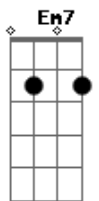

© ukulele-chords.com