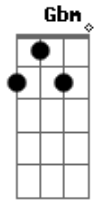

Edinho Silva - Verdadeiro Amor

tom:

Intro: E Dbm A Gbm
E Dbm

Andei pelas ruas

A
Tentando encontrar

E Gbm
Um verdadeiro amor

B
Um verdadeiro

E Dbm
Andando na estrada da vida

A E
Tentando curas as feridas

Gbm B
No meu coração

E
Oh meu Jesus que por mim morre

Acordes

© ukulele-chords.com

© ukulele-chords.com

© ukulele-chords.com

© ukulele-chords.com

© ukulele-chords.com

A E
Naquela cruz tudo sofreu
Gbm E B
E entregou só por amor

E
Eu procurei não encontrei

A B
Um verdadeiro amor

Gbm
Um verdadeiro amor

E A E
O verdadeiro

Gbm B
Só fui entender o sentido do amor