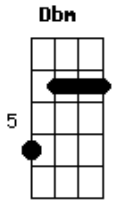

Edinho Silva - Verdadeiro Amor

tom:

Intro: E Dbm A Gbm
E Dbm

Andei pelas ruas

A
Tentando encontrar

E Gbm
Um verdadeiro amor

B
Um verdadeiro

E Dbm
Andando na estrada da vida

A E
Tentando curas as feridas

Gbm B
No meu coração

E
Oh meu Jesus que por mim morre

Acordes

© ukulele-chords.com

© ukulele-chords.com

© ukulele-chords.com

© ukulele-chords.com

© ukulele-chords.com

A E
Naquela cruz tudo sofreu
Gbm E B
E entregou só por amor

E
Eu procurei não encontrei

A B
Um verdadeiro amor

Gbm
Um verdadeiro amor

E A E
O verdadeiro

Gbm B
Só fui entender o sentido do amor