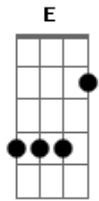

Edinho Silva - Verdadeiro Amor

tom:

Intro: E Dbm A Gbm
E Dbm

Andei pelas ruas

A
Tentando encontrar

E Gbm
Um verdadeiro amor

B
Um verdadeiro

E Dbm
Andando na estrada da vida

A E
Tentando curas as feridas

Gbm B
No meu coração

E
Oh meu Jesus que por mim morre

Acordes

© ukulele-chords.com

© ukulele-chords.com

© ukulele-chords.com

© ukulele-chords.com

© ukulele-chords.com

A E
Naquela cruz tudo sofreu
Gbm E B
E entregou só por amor

E
Eu procurei não encontrei

A B
Um verdadeiro amor

Gbm
Um verdadeiro amor

E A E
O verdadeiro

Gbm B
Só fui entender o sentido do amor

E B
Quando olhei para ti no

A Gbm E B
Alto da cruz, naquela cruz