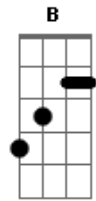

Edinho Silva - Verdadeiro Amor

tom:

Intro: E Dbm A Gbm
E Dbm

Andei pelas ruas

A
Tentando encontrar

E Gbm
Um verdadeiro amor

B
Um verdadeiro

E Dbm
Andando na estrada da vida

A E
Tentando curas as feridas

Gbm B
No meu coração

E
Oh meu Jesus que por mim morre

Acordes

© ukulele-chords.com

© ukulele-chords.com

© ukulele-chords.com

© ukulele-chords.com

© ukulele-chords.com

A E
Naquela cruz tudo sofreu
Gbm E B
E entregou só por amor

E
Eu procurei não encontrei

A B
Um verdadeiro amor

Gbm
Um verdadeiro amor

E A E
O verdadeiro

Gbm B
Só fui entender o sentido do amor

E B
Quando olhei para ti no

A Gbm E B
Alto da cruz, naquela cruz