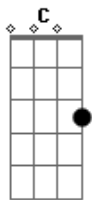

Edlon Júnior - Um Sinal

tom:
Dm

Intro: Dm F

Pode ser Fácil pra Você

Só que Não é pra Mim

Tá Difícil aceitar o Ponto no Fim

Nunca Pensei que ia Doer Tanto assim

Sei que Fui um Idiota e Foi com

Razão

Que Cê falou na Minha Cara tanto

Acordes

© ukulele-chords.com

© ukulele-chords.com

© ukulele-chords.com

© ukulele-chords.com

Palavrão