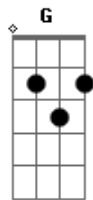

Edlon Júnior - Um Sinal

tom:
Dm

Intro: Dm F

Pode ser Fácil pra Você

Só que Não é pra Mim

Tá Difícil aceitar o Ponto no Fim

Nunca Pensei que ia Doer Tanto assim

Sei que Fui um Idiota e Foi com

Razão

Que Cê falou na Minha Cara tanto

Acordes

© ukulele-chords.com

© ukulele-chords.com

© ukulele-chords.com

© ukulele-chords.com

Palavrão