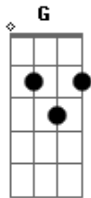

© ukulele-chords.com