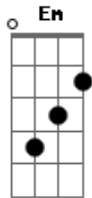

© ukulele-chords.com