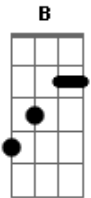

© ukulele-chords.com

© ukulele-chords.com