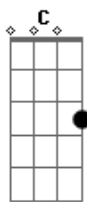

Edu Chociay - Promoção

Tom: C

(forma dos acordes no tom de Db)

Afinação: Eb Ab Db Gb Bb Eb

Intro: G C G C

G
Deixa eu me apresentar para você
C
Muito prazer, o amor da sua vida
G
As outras são outras nem quero saber
C
Meu papo é reto e as curvas deixo pra você

C D
Será qu'eu tô à altura da sua vida

Em7
Sei que você é baixinha

Bm7
Mas a gente se combina

F C D
Eu não tô de caô, vê se acredita

[Refrão]

C D

Tô na prateleira aproveita a promoção

Bm Em
Compra o meu beijo e de brinde leva o coração

C D
Pode parcelar até mil vezes no cartão
Bm Em
Se quiser levar de graça, me arrasta pra sua casa

C D
Eu tô na prateleira aproveita a promoção
Bm Em
Compra o meu beijo e de brinde leva o coração

C D
Pode parcelar até mil vezes no cartão
Bm Em
Se quiser levar de graça, me arrasta pra sua casa

C D
E deixa eu me apresentar para você
Bm Em
Muito prazer, o amor da sua vida!

C D
E deixa eu me apresentar para você
Bm Em
Muito prazer, o amor da sua vida!

Acordes

© ukulele-chords.com

© ukulele-chords.com