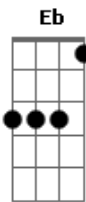

Edu Chociay - Promoção

Tom: C

(forma dos acordes no tom de Db)

Afinação: Eb Ab Db Gb Bb Eb

Intro: G C G C

G
Deixa eu me apresentar para você
C
Muito prazer, o amor da sua vida
G
As outras são outras nem quero saber
C
Meu papo é reto e as curvas deixo pra você

C D
Será qu'eu tô à altura da sua vida

Em7
Sei que você é baixinha

Bm7
Mas a gente se combina

F C D
Eu não tô de caô, vê se acredita

[Refrão]

C D

Tô na prateleira aproveita a promoção

Bm Em
Compra o meu beijo e de brinde leva o coração

C D
Pode parcelar até mil vezes no cartão
Bm Em
Se quiser levar de graça, me arrasta pra sua casa

C D
Eu tô na prateleira aproveita a promoção
Bm Em
Compra o meu beijo e de brinde leva o coração

C D
Pode parcelar até mil vezes no cartão
Bm Em
Se quiser levar de graça, me arrasta pra sua casa

C D
E deixa eu me apresentar para você
Bm Em
Muito prazer, o amor da sua vida!

C D
E deixa eu me apresentar para você
Bm Em
Muito prazer, o amor da sua vida!

Acordes

© ukulele-chords.com

© ukulele-chords.com