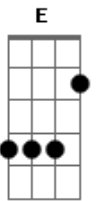

Edu Chocaiy - Sms

Tom: A

A
Sms
E
Sinto muita saudade
Bm
Foi o jeito que achei
D E
Pra falar a verdade
A
Sms
E
Sinto muita saudade
Bm
Vou falar por mensagem
D E A E
Só ligo quando eu tiver coragem

A
Tenho medo de pessoalmente
E
Falar o que eu não devo
Bm
Eu sei me conheço
D E
Farei algum erro

A
Por isso fiz uma escolha
E
Mandar uma mensagem
Bm

Falando o que eu penso
D E
E o que ainda sinto

D
Eu sei faz um tempo
E Gbm
Que a gente parou de falar

D
Celular decorado
E
Rascunho preparado
Bm E
É a hora de mandar

A
Sms
E
Sinto muita saudade
Bm
Foi o jeito que achei
D E
Pra falar a verdade
A
Sms
E
Sinto muita saudade
Bm
Vou falar por mensagem
D E A E
Só ligo quando eu tiver coragem

Acordes

© ukulele-chords.com

© ukulele-chords.com