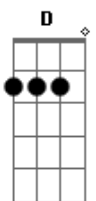

Edu Quintana - Cara Metade

tom:

C

[intro] D G G

G D
G G

C7 Bb C7 Bb

E vinda do interior de são paulo

C7 Bb C7 Bb

Com jeito simples, mas que detesta salto alto

G Fm7 Bb7

De coração sempre aberto

Em7 Ebm7 Dm7

Seu sorriso encanta com carinho e amizade

G7

Quero você!

C7 Bb C7 Bb Dbm7 D7

As plantas crescem ao toque da sua mão cheia de amor

Dm7 D7 Dm7 Eb7 E7

Os animais fazem festa a seu favor

Em7 E7 Em7

Sua presença é só alegria e calor

B Am7 D7

Sedução bem discreta.

A G7 Ab G7

Seu improviso levanta, devagarinho, que vontade

Ab

Quero você!

G Bb B Am7

Ae, ae, minha morena clara de fala suave

D7 A G7

Olhar perfeito. de quem quer amar

Ab F

Vou abraçar e te beijar

F

Quero você!

(G G Bb G G G Bb)

Acordes

© ukulele-chords.com