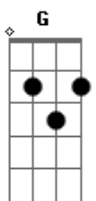

© ukulele-chords.com