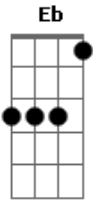

© ukulele-chords.com