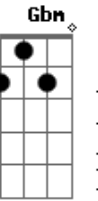

© ukulele-chords.com