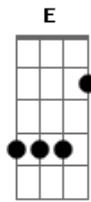

© ukulele-chords.com