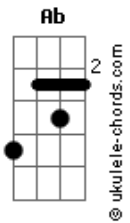

Edy Britto e Samuel - Romance Rosa

tom:

Intro: Ab Eb Db Eb Bbm Bbm Eb Eb
Ab Eb Db Eb Bbm Eb Ab

[Primeira Parte]

Eu te dei uma rosa, que encontrei no caminho
Não sei se estava nua
Ou se tinha algum espinho
Se uma gota de orvalho, molha o teu rosto bonito
Se alguma vez foi amada
Ou tem amor proibido

[Refrão]

Ah, ai, ai, ai, amor
Você é a rosa que me dá calor
Você é um sonho em minha solidão
Um abismo de azul, um eclipse do mar, aí
Ai, ai, ai, ai, amor
Eu sou satélite e você é meu Sol
Um universo de água natural
Um espaço de luz, feito só pra nós dois, ai amor

[SOLO VIOLÃO] Eb Db Eb Bbm Bbm Eb Eb
Ab Eb Db Eb Bbm Eb Ab

[Segunda Parte]

Eu te dou minhas mãos, meu pranto tão sofrido
Um beijo mais profundo
Que se afoga num gemido? Óh, óh

Acordes

Eu te dou um outono, um dia entre Abril e Junho
Um raio de ilusões
E um coração no escuro