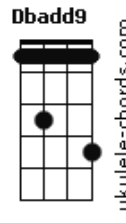

Edy Britto e Samuel - Romance Rosa

tom:

Intro: Ab Eb Db Eb Bbm Bbm Eb Eb
Ab Eb Db Eb Bbm Eb Ab

[Primeira Parte]

Eu te dei uma rosa, que encontrei no caminho
Não sei se estava nua
Ou se tinha algum espinho
Se uma gota de orvalho, molha o teu rosto bonito
Se alguma vez foi amada
Ou tem amor proibido

[Refrão]

Ah, ai, ai, ai, amor
Você é a rosa que me dá calor
Você é um sonho em minha solidão
Um abismo de azul, um eclipse do mar, aí
Ai, ai, ai, ai, amor
Eu sou satélite e você é meu Sol
Um universo de água natural
Um espaço de luz, feito só pra nós dois, ai amor

[SOLO VIOLÃO] Eb Db Eb Bbm Bbm Eb Eb
Ab Eb Db Eb Bbm Eb Ab

[Segunda Parte]

Eu te dou minhas mãos, meu pranto tão sofrido
Um beijo mais profundo
Que se afoga num gemido? Óh, óh

Acordes

Eu te dou um outono, um dia entre Abril e Junho
Um raio de ilusões
E um coração no escuro