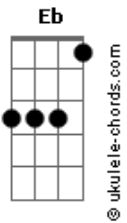

Edy Britto e Samuel - Romance Rosa

tom:

Intro: Ab Eb Db Eb Bbm Bbm Eb Eb
Ab Eb Db Eb Bbm Eb Ab

[Primeira Parte]

Eu te dei uma rosa, que encontrei no caminho
Não sei se estava nua
Ou se tinha algum espinho
Se uma gota de orvalho, molha o teu rosto bonito
Se alguma vez foi amada
Ou tem amor proibido

[Refrão]

Ah, ai, ai, ai, amor
Você é a rosa que me dá calor
Você é um sonho em minha solidão
Um abismo de azul, um eclipse do mar, aí
Ai, ai, ai, ai, amor
Eu sou satélite e você é meu Sol
Um universo de água natural
Um espaço de luz, feito só pra nós dois, ai amor

[SOLO VIOLÃO] Eb Db Eb Bbm Bbm Eb Eb
Ab Eb Db Eb Bbm Eb Ab

[Segunda Parte]

Eu te dou minhas mãos, meu pranto tão sofrido
Um beijo mais profundo
Que se afoga num gemido? Óh, óh

Acordes

Eu te dou um outono, um dia entre Abril e Junho
Um raio de ilusões
E um coração no escuro