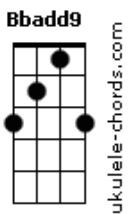

Edy Britto e Samuel - Romance Rosa

tom:

Intro: Ab Eb Db Eb Bbm Bbm Eb Eb
Ab Eb Db Eb Bbm Eb Ab

[Primeira Parte]

Eu te dei uma rosa, que encontrei no caminho
Não sei se estava nua
Ou se tinha algum espinho
Se uma gota de orvalho, molha o teu rosto bonito
Se alguma vez foi amada
Ou tem amor proibido

[Refrão]

Ah, ai, ai, ai, amor
Você é a rosa que me dá calor
Você é um sonho em minha solidão
Um abismo de azul, um eclipse do mar, aí
Ai, ai, ai, ai, amor
Eu sou satélite e você é meu Sol
Um universo de água natural
Um espaço de luz, feito só pra nós dois, ai amor

[SOLO VIOLÃO] Eb Db Eb Bbm Bbm Eb Eb
Ab Eb Db Eb Bbm Eb Ab

[Segunda Parte]

Eu te dou minhas mãos, meu pranto tão sofrido
Um beijo mais profundo
Que se afoga num gemido? Óh, óh

Acordes

Eu te dou um outono, um dia entre Abril e Junho
Um raio de ilusões
E um coração no escuro