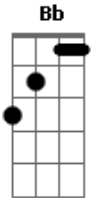

© ukulele-chords.com