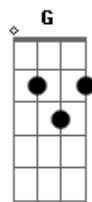

El Binomio de Oro - Osito Dormilon

tom:

Intro: C

C
Amigo estoy dolido muriéndome por dentro

C A Dm A
Porque mi novia ayer me abandono

Dm G Dm G
Amigo que le hiciste dime si le has faltado

Dm G C
O acaso fuiste injusto con su amor

Dm G C
Sintiéndote tan triste llorarás

(C Dm Em)

F G Em Am
U-un osito dormilón le regale

F G C
Y un besito al despedirse ella me dio

F G Em Am
Ese fue el día en que yo mas me enamore

Am F G C
Pero ahora mi alegría se acabo

A7 Dm G Em Am
Si me llego a morir no la culpen a ella

F G C
Culpen a mi corazón que se enamoro sin conocerla

Acordes

© ukulele-chords.com

© ukulele-chords.com

© ukulele-chords.com

© ukulele-chords.com

© ukulele-chords.com