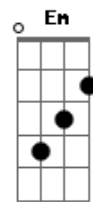

Dm G C
Sintiéndote tan triste llorarás

(C Dm Em)

F G Em Am
U-un osito dormilón le regale

F G C
Y un besito al despedirse ella me dio

F G Em Am
Ese fue el día en que yo mas me enamore

Am F G C
Pero ahora mi alegría se acabo

A7 Dm G Em Am
Si me llego a morir no la culpen a ella

F G C
Culpen a mi corazón que se enamoro sin conocerla

Acordes

© ukulele-chords.com

© ukulele-chords.com

© ukulele-chords.com

© ukulele-chords.com

© ukulele-chords.com