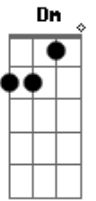

© ukulele-chords.com