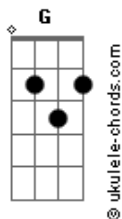

Ela Manô - Pra Te Lembrar

Tom: C

^C
Ah, saudade que dá
^G
^{Am}
Madrugadas pra lembrar
^F
Um desenho de caneta
^C
Nas minhas costas fez

^C
A tua louça que eu lavei
^G
^{Am}
A panela eu ariei
^F
Pra ficar um pouco mais

Refrão:
^C
Será que foi o que
^G
Ilusão amar sem ter
^{Am}
Desapego apegado
^F
Ficar na tua casa só pelo pecado
lara laia lalaia laraia (C,G,Am,F)

^C

Acordes

E sem me preocupar
^G
Se um dia vai lembrar
Do desenho de caneta
^{Am}
Que nas minhas costas fez ^F
nas minhas costas fez

^C
A tua louça que eu lavei
^G
a panela eu ariei
^{Am}
Pra ficar um pouco mais
^F
Pra ficar um pouco mais

Refrão:
^C
Será que foi o que
^G
Ilusão amar sem ter
^{Am}
Desapego apegado
^F
Ficar na tua casa só pelo pecado
lara laia lalaia laraia (C,G,Am,F)