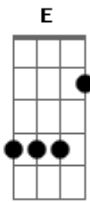

© ukulele-chords.com