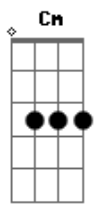

© ukulele-chords.com