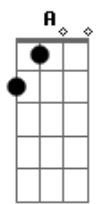

Elaine Martins - Via Dolorosa

tom:

Intro: Cm Bb Ab Fm

Cm Bb Ab Fm
Pela Via Dolorosa em Jerusalém se viu

Cm Bb Ab
Os soldados conduzindo meu Jesus

Fm Eb Dm G Cm Bb Ab Fm
Mas o povo se juntava para ver aquele que levava a cruz

Cm Bb Ab Fm
Com seu corpo já ferido e marcado pela dor

Cm Bb Ab
A coroa de espinhos viu então

Fm Eb Dm G Cm

E ouvia a cada passo, escárnios a ferir-lhe o coração

Fm Dm Cm Eb
Pela via dolorosa a sofrer terrível dor

Fm Dm Cm C7
Como ovelha veio a Cristo Rei, Senhor

Fm G Cm Bb Ab
Quanto amor Jesus mostrou morrendo ali, por ti e por mim

Cm Bb Dm G Cm
Pela via dolorosa ao calvário segue enfim

G
Seu sangue porém

Cm Bb Cm
A muitos também iria remir em Jerusalém

Acordes

© ukulele-chords.com