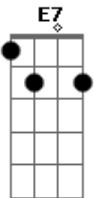

ukulele-chords.com