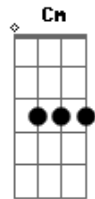

ukulele-chords.com