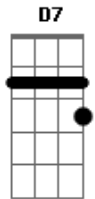

ukulele-chords.com