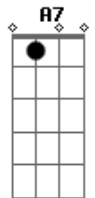

ukulele-chords.com