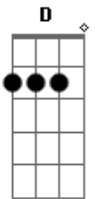

Elba Ramalho - Ai Que Saudade de Ocê

tom:

Intro: **D7** **Gm7** **D7** **Gm7**
D7 **Gm7** **D7** **Gm7**
D7 **G7** **Gm7** **D7**
D7 **G7** **Gm7** **D7**

G **C**
Não se admire se um dia
Cm **G**
Um beija-flor invadir
G **C**
A porta da tua casa
Cm **G**
Te der um beijo e partir
Fui eu que mandei o beijo
Am **Em**
Que é pra matar meu desejo
A7
Faz tempo que eu não te vejo
G
Ai que saudade d'ocê
C
Se um dia você lembrar
Cm **G**
Escreva uma carta pra mim
C

Bote logo no correio
Cm **G**
Com frases dizendo assim
Am
"Faz tempo que eu não te vejo
B **E**
Quero matar meu desejo
A7
Te mando um monte de beijo
G
Ai que saudade sem fim"
C
E se quiser recordar
Cm **G**
Aquele nosso namoro
G **C**
Quando eu ia viajar
Cm **G**
Você caia no choro
Am
Eu chorando pela estrada
Em **E7**
Mas, o que eu posso fazer?
A7
Trabalhar é minha sina
Dm
Eu gosto mesmo é d'ocê

Acordes

ukulele-chords.com