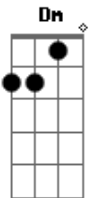

ukulele-chords.com