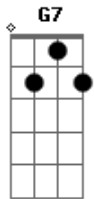

ukulele-chords.com