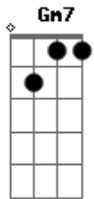

ukulele-chords.com