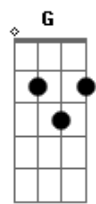

© ukulele-chords.com