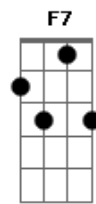

© ukulele-chords.com