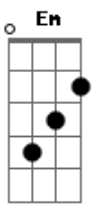

© ukulele-chords.com