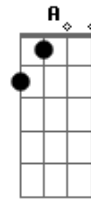

© ukulele-chords.com