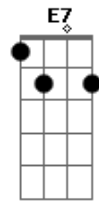

# Élcio Dias & Amorim - Cuitelinho - Album Memorias do Sertão

tom:

A

Cheguei na beira do porto  
 Onde as ondas se espáia  
 As garça dá meia volta  
 E senta na beira da praia  
 E o cuitelinho não gosta  
 Que o botão de rosa caia, ai, ai, ai

( E D E A )

Aí quando eu vim de minha terra  
 Despedi da parentaia  
 Eu entrei no Mato Grosso  
 Dei em terras paraguaia  
 Lá tinha revolução  
 Enfrentei fortes bataia, ai, ai, ai

## Acordes

© ukulele-chords.com

© ukulele-chords.com

© ukulele-chords.com

© ukulele-chords.com

( E D E A )

A tua saudade corta  
 Como aço de navaia  
 O coração fica aflito  
 Bate uma, a outra faia  
 Os óio se enche d`água  
 Que até a vista se atrapaia, ai, ai, ai