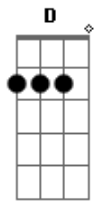

# Élcio Dias & Amorim - Cuitelinho - Album Memorias do Sertão

tom:

A

Cheguei na beira do porto  
 Onde as ondas se espáia  
 As garça dá meia volta  
 E senta na beira da praia  
 E o cuitelinho não gosta  
 Que o botão de rosa caia, ai, ai, ai

( E D E A )

Aí quando eu vim de minha terra  
 Despedi da parentaia  
 Eu entrei no Mato Grosso  
 Dei em terras paraguaia  
 Lá tinha revolução  
 Enfrentei fortes bataia, ai, ai, ai

## Acordes

© ukulele-chords.com

© ukulele-chords.com

© ukulele-chords.com

© ukulele-chords.com

( E D E A )

A tua saudade corta  
 Como aço de navaia  
 O coração fica aflito  
 Bate uma, a outra faia  
 Os óio se enche d`água  
 Que até a vista se atrapaia, ai, ai, ai