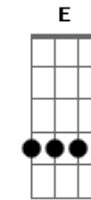

© ukulele-chords.com