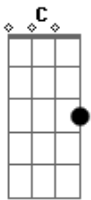

Elcio Dias - Estampas Eucalol

Tom: C

Intro: Am G F G7 C Dm Am E7 Am G F G7 C Dm Am E7

Am G F
Montado No Meu Cavalo
G7 C
Libertava Prometeu
Dm Am
Toureava O Minotauro
E7 Am
Era Amigo De Teseu
Am G F
Viajava O Mundo Inteiro
G7 C
Nas Estampas Eucalol
Dm Am
À Sombra De Um Abacateiro
E7 Am
Ícaro Fugia Do Sol
C G
Subia O Monte Olimpo
F G
Ribanceira Lá Do Quintal

F C
Mergulhava Até Netuno
G G
No Oceano Abissal
E7 Am
São Jorge Ia Pra Lua
E7 Am
Lutar Contra O Dragão
Dm Am
São Jorge Quase Morria
E7 Am
Mas Eu Lhe Dava A Mão
Dm Am
E Voltava Trazendo A Moça
E7 Am
Com Quem Ia Me Casar
Dm C
Era A Minha Professora
E7 Am
Que Roubei Do Rei Lear
Am G F C
Montado No Meu Cavalo (uuuu)

Acordes

© ukulele-chords.com