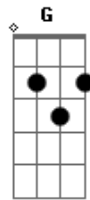

© ukulele-chords.com