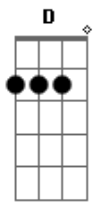

© ukulele-chords.com