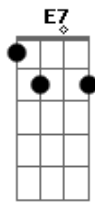

© ukulele-chords.com