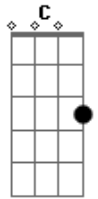

© ukulele-chords.com