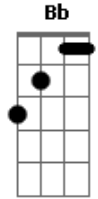

Elefante - La Que Se Fue

Tom: F

C Gm
 Todo lo que yo buscaba
 Dm
 Estaba en ella
 C Gm F
 Pero desaparecio
 Gm F C Dm
 Un mal dia sin pensarlo se largo
 F Am C
 Como quisiera, que no me doliera esta canción
 Bb
 Hay, hay, hay si supiera hay,hay,hay

Como quisiera que no me doliera eta canción
 Bb
 Hay, hay, hay, si supiera

 Dm F C
 Que me esta llevando la tristeza
 Dm F C
 Que me estoy bebiendo este dolor
 Gm F Am
 Que mi vida ya esta casi muerta
 C Gm C Bb F Am C
 Hay hay hay si supiera
 Gm C Dm Bb
 Yo la llevo a donde voy

 F Am C
 Como quisiera que no me doliera eta canción
 Bb
 Hay, hay, hay, si supiera

 Dm F C
 Que me esta llevando la tristeza
 Dm F C
 Que me estoy bebiendo este dolor
 Gm F Am
 Que mi vida ya esta casi muerta
 C
 Hay hay hay si supiera

 [Final] Dm Bb C Dm Bb C Dm

Acordes

© ukulele-chords.com

© ukulele-chords.com

© ukulele-chords.com

© ukulele-chords.com

© ukulele-chords.com

© ukulele-chords.com