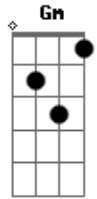

Elefante - La Que Se Fue

Tom: F

C Gm
 Todo lo que yo buscaba
 Dm
 Estaba en ella
 C Gm F
 Pero desaparecio
 Gm F C Dm
 Un mal dia sin pensarlo se largo
 F Am C
 Como quisiera, que no me doliera esta canción
 Bb
 Hay, hay, hay si supiera hay,hay,hay

Como quisiera que no me doliera eta canción
 Bb
 Hay, hay, hay, si supiera

 Dm F C
 Que me esta llevando la tristeza
 Dm F C
 Que me estoy bebiendo este dolor
 Gm F Am
 Que mi vida ya esta casi muerta
 C Gm C Bb F Am C
 Hay hay hay si supiera
 Gm C Dm Bb
 Yo la llevo a donde voy

 F Am C
 Como quisiera que no me doliera eta canción
 Bb
 Hay, hay, hay, si supiera

 Dm F C
 Que me esta llevando la tristeza
 Dm F C
 Que me estoy bebiendo este dolor
 Gm F Am
 Que mi vida ya esta casi muerta
 C
 Hay hay hay si supiera

 [Final] Dm Bb C Dm Bb C Dm

Acordes

© ukulele-chords.com

© ukulele-chords.com

© ukulele-chords.com

© ukulele-chords.com

© ukulele-chords.com

© ukulele-chords.com