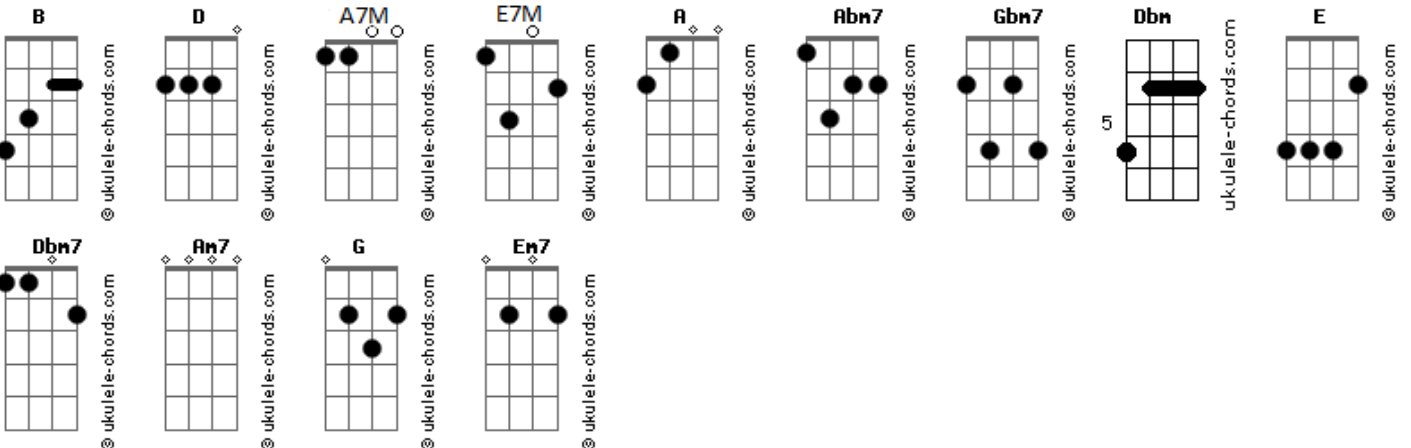

Eli Soares - Ele É

tom:

Intro: A7M Abm7 Gbm7 E7M
A7M Abm7 Gbm7 Abm7 A7M
A7M Abm7 Gbm7 E7M
A7M Abm7 Gbm7 B Gbm7
Gbm7 Abm7 A7M

A7M Abm7 Gbm7 E7M
Só há um caminho, só uma verdade
A7M Abm7 B Gbm7 Abm7
E a resposta pra vida é Cristo

A7M Abm7
Pra quem anda sozinho
Gbm7 E7M
E não conhece a verdade
A7M Abm7 B Gbm7
A resposta pra isso é Cristo

Abm7 A7M A7M Abm7
Só ele é Deus e o resto é baal
Gbm7 E7M
Não existe mal que possa resistir
A7M Abm7
Só ele é Deus e não há outro igual
Gbm7 B
É sobrenatural o que ele fez em mim

A Dbm B E A7M
Ele é a luz em meio às trevas
B
Paz em meio à guerra
Abm7
Força na fraqueza
Dbm7
Torre forte, poderoso

A7M
Ele é luz no fim do túnel
B
Paz pra esse mundo
Abm7 Dbm7
Jesus

(A7M Abm7 Gbm7 E7M)
(A7M Abm7 Dbm7 Gbm7)
(Gbm7 Abm7 A7M)

A7M Abm7 Gbm7 E7M
Só há um caminho, só uma verdade
A7M Abm7 B Gbm7 Abm7 A7M
E a resposta pra vida é Cristo

Acordes

A7M Abm7
Pra quem anda sozinho
Gbm7 E7M
E não conhece a verdade
A7M Abm7 B Gbm7
A resposta pra isso é Cristo

Abm7 A7M A7M Abm7
Só ele é Deus e o resto é baal
Gbm7 E7M
Não existe mal que possa resistir
A7M Abm7
Só ele é Deus e não há outro igual
Gbm7 B
É sobrenatural o que ele fez em mim

A Dbm B E A7M
Ele é a luz em meio às trevas
B
Paz em meio à guerra
Abm7
Força na fraqueza
Dbm7
Torre forte, poderoso
A7M
Ele é luz no fim do túnel
B
Paz pra esse mundo
Abm7 Dbm7
Jesus

(Am7 D G Em7)
(Am7 D B)

A Dbm B E A7M
Ele é a luz em meio às trevas
B
Paz em meio à guerra
Abm7
Força na fraqueza
Dbm7
Torre forte, poderoso

A7M
Ele é luz no fim do túnel
B
Paz pra esse mundo
Abm7 Dbm7
Jesus

[Final] A7M Abm7 Gbm7 E7M
A7M Abm7 Dbm7 Gbm7