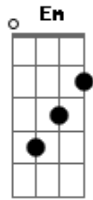

Eli Soares - Meu Amanhã

Tom: C
Intro: Em F (4x)

C
Eu nunca vi um justo mendigar o pão
F
Nem sua descendência perecer
Dm C
Deus sempre tem o escape em Suas mãos
F G G
Deus sempre tem resposta ao que crê
C
Preciso aprender a confiar em Deus
F
Vitória só se alcança pela fé
Dm C
Deus sempre tem uma saída G G

A vitória é minha só me resta crer
Em F
O que não vejo com os meus olhos naturais
Dm C G G
A minha fé vai me dar forças pra enxergar além, além...
C
Eu vou descansar
G G Am
Pois já entreguei meu amanhã nas mãos de Deus
C F
A última palavra vem de Deus
Dm Bb
A última resposta vem de Deus
G Em F Em F
De Deus, de Deus

OBS: C (C/7)

Acordes

© ukulele-chords.com

© ukulele-chords.com

© ukulele-chords.com

© ukulele-chords.com

© ukulele-chords.com

© ukulele-chords.com