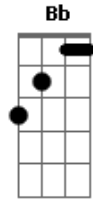

Eli Soares - Meu Amanhã

Tom: C
Intro: Em F (4x)

C
Eu nunca vi um justo mendigar o pão
F
Nem sua descendência perecer
Dm C
Deus sempre tem o escape em Suas mãos
F G G
Deus sempre tem resposta ao que crê
C
Preciso aprender a confiar em Deus
F
Vitória só se alcança pela fé
Dm C
Deus sempre tem uma saída G G

A vitória é minha só me resta crer
Em F
O que não vejo com os meus olhos naturais
Dm C G G
A minha fé vai me dar forças pra enxergar além, além...
C
Eu vou descansar
G G Am
Pois já entreguei meu amanhã nas mãos de Deus
C F
A última palavra vem de Deus
Dm Bb
A última resposta vem de Deus
G Em F Em F
De Deus, de Deus

OBS: C (C/7)

Acordes

© ukulele-chords.com

© ukulele-chords.com

© ukulele-chords.com

© ukulele-chords.com

© ukulele-chords.com

© ukulele-chords.com