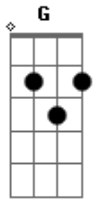

Eli Soares - Meu Amanhã

Tom: C
Intro: Em F (4x)

C
Eu nunca vi um justo mendigar o pão
F
Nem sua descendência perecer
Dm C
Deus sempre tem o escape em Suas mãos
F G G
Deus sempre tem resposta ao que crê
C
Preciso aprender a confiar em Deus
F
Vitória só se alcança pela fé
Dm C
Deus sempre tem uma saída G G

A vitória é minha só me resta crer
Em F
O que não vejo com os meus olhos naturais
Dm C G G
A minha fé vai me dar forças pra enxergar além, além...
C
Eu vou descansar
G G Am
Pois já entreguei meu amanhã nas mãos de Deus
C F
A última palavra vem de Deus
Dm Bb
A última resposta vem de Deus
G Em F Em F
De Deus, de Deus

OBS: C (C/7)

Acordes

© ukulele-chords.com