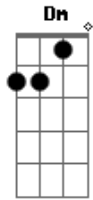

Eli Soares - Meu Amanhã

Tom: C
Intro: Em F (4x)

C
Eu nunca vi um justo mendigar o pão
F
Nem sua descendência perecer
Dm C
Deus sempre tem o escape em Suas mãos
F G G
Deus sempre tem resposta ao que crê
C
Preciso aprender a confiar em Deus
F
Vitória só se alcança pela fé
Dm C
Deus sempre tem uma saída G G

OBS: C (C/7)

Acordes

© ukulele-chords.com

© ukulele-chords.com

© ukulele-chords.com

© ukulele-chords.com

© ukulele-chords.com

© ukulele-chords.com