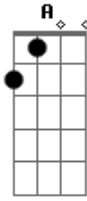

© ukulele-chords.com

© ukulele-chords.com