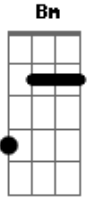

© ukulele-chords.com