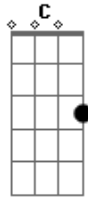

© ukulele-chords.com