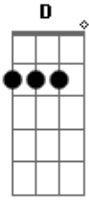

Eliane Almeida - Seja o Centro

Tom: **D**

Amigo, toma teu lugar aqui **D**
No trono do meu coração, assenta **Bm G**
Amor, enche-me de ti **D**
Desejo tê-lo mais que a mim, Desejo! **Bm G**

Seja a vida da minha vida, Meu fôlego **G D**
O descanso pra minha alma, Teu colo **Bm A**
Seja o tudo em meu nada, seja tudo em meu nada **G Bm**
O Centro **A**
Eu amo Tua presença **G C**
Vem reinar em mim, vem reinar em mim **G Bm A**

Acordes