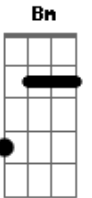

© ukulele-chords.com