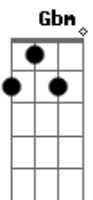

© ukulele-chords.com