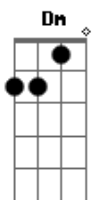

© ukulele-chords.com