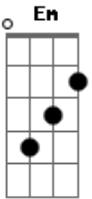

Ellielthon Douglas - Meu Coração Já É Teu

Tom: D

Intro: . D A Bm G D Em A A

A D Bm A Bm A
 Estamos hoje aqui em comunhão
 foi dada a salvação

A D Em D A A
 A A

Hoje nós buscamos redenção
 imolado neste pão

A D Bm A Bm A
 A Bm

Aqui estás conosco neste altar
 vamos a ti, vem nos salvar

A D Em D A A
 A A

Antes da paixão você pensou em nos remir
 Em D A A

Fazei isto em memória de mim

D A Bm Bm G
 O cordeiro, leão, bom pastor Este é o meu Senhor

D Em A
 Sangue e água que nos purificou

D A Bm Bm G
 Pão e vinho, do céu neste altar Salvação aqui está

D Em A D
 E por Ele nos Eis me aqui, meu coração já é teu Pode entrar

Em D D A Bm A D A
 Bm

No cordeiro Por amor a nós, venceu a Cruz Descido do céu,
 o Pão da Vida, Jesus

Em D A A
 E se tentado for, contra o pecado eu vou lutar

Acordes

© ukulele-chords.com

© ukulele-chords.com

© ukulele-chords.com

© ukulele-chords.com

© ukulele-chords.com

© ukulele-chords.com