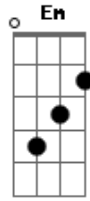

© ukulele-chords.com