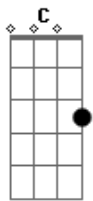

Ellielthon - Você Conseguiu

Tom: C
Intro: Em Am C B7

Em B7
Chega dessa vida Loka, hoje é tudo flores, Amanhã é puro fel
Em B7
Várias vidas são perdidas, Na estrada curta e o final é bem cruel

Am Em
Abra o seu coração
B7 E D G
A quem está sempre a ba.....ter
Bm Am Em
A porta quando entrares
B7 Em B7

Nova criatura então será

Em Am
Você conseguiu desviar o meu olhar
B7 Em
Me trouxe para cá, Pra perto de Deus
Em Am
Me fez parar de me entregar
B7 Em
Ao que o mundo dá, se eu não acordar, Não serei mais seu
Am Em Am C Eb Em
Ooo ooo ooo o o
Am C B7
Yeshua, veio me salvar, me tirou de lá, aqui é o meu lugar

Acordes

© ukulele-chords.com