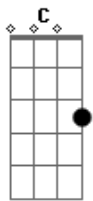

Elielthon - Você Conseguiu

Tom: C
Intro: Em Am C B7

Em B7
Chega dessa vida Loka, hoje é tudo flores, Amanhã é puro fel
Em B7
Várias vidas são perdidas, Na estrada curta e o final é bem cruel

Am Em
Abra o seu coração
B7 E D G
A quem está sempre a ba.....ter
Bm Am Em
A porta quando entrares
B7 Em B7

Nova criatura então será

Em Am
Você conseguiu desviar o meu olhar
B7 Em
Me trouxe para cá, Pra perto de Deus
Em Am
Me fez parar de me entregar
B7 Em
Ao que o mundo dá, se eu não acordar, Não serei mais seu
Am Em Am C Eb Em
Ooo ooo ooo o o
Am C B7
Yeshua, veio me salvar, me tirou de lá, aqui é o meu lugar

Acordes

© ukulele-chords.com