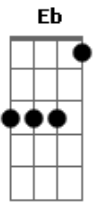

© ukulele-chords.com