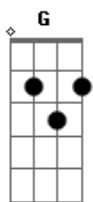

Ellison - Chuva de Misericórdia

tom:

G

Intro: G D C
G D C
G D C
G D C

Rendi graças ao Senhor
Eterna é a sua misericórdia
Louvai a Deus de coração
Eterna é a sua misericórdia

[Refrão]

Chuva de misericórdia
São derramadas em nossas vidas
São derramadas em nossas vidas
Chuva de misericórdia
São derramadas em nossas vidas

Acordes

© ukulele-chords.com