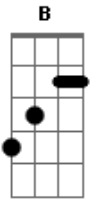

Eloisa Raposo - Deus Proverá

tom:

D

Tua palavra alcançou o limite

Do meu ser
Dividiu alma e Espírito

E me levou a um lugar

Onde eu pude te conhecer

Eu só quero te obedecer

E quando eu preciso
Subir o monte

Levando o sacrifício

Meu Isaque entregar

E quando perguntarem

Eu vejo fogo e lenha

Mas o cordeiro onde está?

Eu responderei

Acordes

© ukulele-chords.com

© ukulele-chords.com

© ukulele-chords.com

© ukulele-chords.com

© ukulele-chords.com

G A
Deus proverá

D A Em
Tu és a palavra na boca de Abraão
(Deus proverá)

D A Em
Tú és a própria provisão
(Deus proverá)

D A Em
Tu és a água que sacia

O pão que alimenta

A vida q tudo sustenta

(Deus proverá)

B A Em
Cordeiro que morreu em meu lugar

B A Em
Que entregou sua vida pra me salvar

B A Em
Deus entregou seu próprio filho