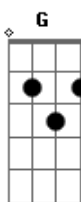

Embaixadores de Sião - Rio Divino

tom:

Bb (forma dos acordes no tom de C)

Afinação: D G C F A D

Intro: C G G7
C F G

C G
Rio divino corre hoje
G7 C F G
Lá do trono do Senhor
C G
Rio divino cristalino
G7 C F C
É o rio do amor

Acordes

Bb
© ukulele-chords.com

C
© ukulele-chords.com

D
© ukulele-chords.com

G
© ukulele-chords.com

F
© ukulele-chords.com

A
© ukulele-chords.com

G7
© ukulele-chords.com