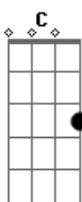

C
© ukulele-chords.com