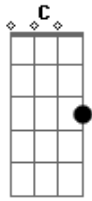

# Emerson e Jean - Alô Compositor

tom:

Intro: **Dm** **Bb** **F** **C**

**Dm**  
Quem é esse cara aí?

**Bb**  
Que descreve o meu sofrimento

**F**  
A cada moda que ele faz

**C**  
É um novo arrependimento

**Dm**  
A última que ele escreveu

**Bb**  
Me arrependi de ter largado dela

**F**  
Parece que ele já sabia

**C**  
Da história entre mim e ela

## Acordes

© ukulele-chords.com

© ukulele-chords.com

© ukulele-chords.com

© ukulele-chords.com

**Dm**  
Alô compositor

Pega leve nas modas de amor **Bb**

É cada letra que você escreve **F**

Que sofre eu e a JBL **C**

**Dm**  
Alô compositor

Tá se inspirando nesse sofredor? **Bb**

Ou será que cê também tá sofrendo? **F**

Vivendo o mesmo que eu tô vivendo **C**

**Bb** **C** **Dm**  
Você tá descrevendo o meu sentimento!