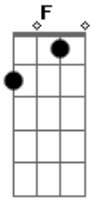

Emerson e Jean - Alô Compositor

tom:

Intro: **Dm** **Bb** **F** **C**

Dm
Quem é esse cara aí?

Bb
Que descreve o meu sofrimento

F
A cada moda que ele faz

C
É um novo arrependimento

Dm
A última que ele escreveu

Bb
Me arrependi de ter largado dela

F
Parece que ele já sabia

C
Da história entre mim e ela

Acordes

© ukulele-chords.com