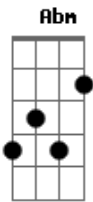

Emerson e Jean - Longitude Incalculável

tom:

Intro: **B** **Gb** **Abm** **E** **Gb**

O que que cê quer?

Tá me pedindo pra voltar

Depois de tudo que me fez sofrer

Depois de tudo que me fez passar

Não me ligue mais

Meu coração ta calejado

Acordes

© ukulele-chords.com

© ukulele-chords.com

© ukulele-chords.com

© ukulele-chords.com

© ukulele-chords.com

Já superei, te esqueci, não quero mais