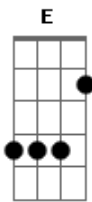

Emerson e Jean - Longitude Incalculável

tom:

Intro: **B** **Gb** **Abm** **E** **Gb**

O que que cê quer?

Tá me pedindo pra voltar

Depois de tudo que me fez sofrer

Depois de tudo que me fez passar

Não me ligue mais

Meu coração ta calejado

Acordes

© ukulele-chords.com

© ukulele-chords.com

© ukulele-chords.com

© ukulele-chords.com

© ukulele-chords.com

Já superei, te esqueci, não quero mais