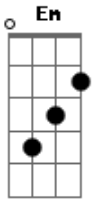

Emerson e Jean - Saudade Não Beija

tom:

D (forma dos acordes no tom de Db)

Capostrate na 1ª casa

Intro: C Em D

^C
Bom pra largar

Ruim pra esquecer

^{Em}
Esse sou eu, prazer

^C
Boa pra festar

Sair e beijar

^{Em}
Essa daí é você

^{Am} ^{Em}
Todo relacionamento tem um lado que termina e sofre

^G ^D
Toda ressaca geralmente é movida a dois tipos de porre

Acordes

© ukulele-chords.com

© ukulele-chords.com

© ukulele-chords.com

© ukulele-chords.com

© ukulele-chords.com

© ukulele-chords.com

E o meu é só saudade

^D
E o dela é de felicidade

^C ^G
Queria sair metendo o louco