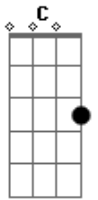

Emerson e Jean - Saudade Não Beija

tom:

D (forma dos acordes no tom de Db)

Capostrate na 1ª casa

Intro: C Em D

^C
Bom pra largar

Ruim pra esquecer

^{Em}
Esse sou eu, prazer

^C
Boa pra festar

Sair e beijar

^{Em}
Essa daí é você

^{Am} ^{Em}
Todo relacionamento tem um lado que termina e sofre

^G ^D
Toda ressaca geralmente é movida a dois tipos de porre

Acordes

© ukulele-chords.com

© ukulele-chords.com

© ukulele-chords.com

© ukulele-chords.com

© ukulele-chords.com

© ukulele-chords.com

E o meu é só saudade

^D
E o dela é de felicidade

^C ^G
Queria sair metendo o louco