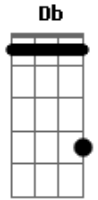

Emerson e Jean - Saudade Não Beija

tom:

D (forma dos acordes no tom de Db)

Capostrate na 1ª casa

Intro: C Em D

^C
Bom pra largar

Ruim pra esquecer

^{Em}
Esse sou eu, prazer

^C
Boa pra festar

Sair e beijar

^{Em}
Essa daí é você

^{Am} ^{Em}
Todo relacionamento tem um lado que termina e sofre

^G ^D
Toda ressaca geralmente é movida a dois tipos de porre

Acordes

© ukulele-chords.com

© ukulele-chords.com

© ukulele-chords.com

© ukulele-chords.com

© ukulele-chords.com

© ukulele-chords.com

E o meu é só saudade

^D
E o dela é de felicidade

^C ^G
Queria sair metendo o louco