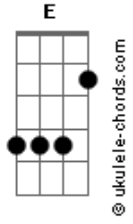

Solo se ve el humo por la ventana

Vamo' a hacerlo como si no importara

Como-como si el mundo se acabara

Acordes

En secreto, papi, a puerta cerrada

Solo se ve el humo por la ventana

[Final] Gbm Dbm E B
Gbm Dbm E B