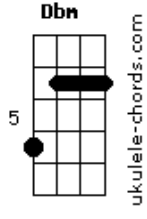

Solo se ve el humo por la ventana

Vamo' a hacerlo como si no importara

Como-como si el mundo se acabara

Acordes

En secreto, papi, a puerta cerrada

Solo se ve el humo por la ventana

[Final] Gbm Dbm E B
Gbm Dbm E B