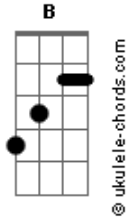

Solo se ve el humo por la ventana

Vamo' a hacerlo como si no importara

Como-como si el mundo se acabara

Acordes

En secreto, papi, a puerta cerrada

Solo se ve el humo por la ventana

[Final] Gbm Dbm E B
Gbm Dbm E B