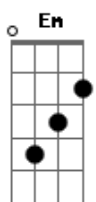

© ukulele-chords.com