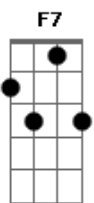

© ukulele-chords.com