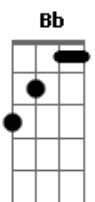

Emiliano Pordeus - Amãenhecer

tom:
C

C7 Bb
Amanhecer

Am Em
Com o sol batendo na porta

F Fm Em A7
Abre a janela pra dizer

Dm Fm C7
Que na vida é o que importa

Gm C7 F
É gastar tempo com o tempo

Cm F7 Bb
É aproveitar cada segundo

B E7 Am Am
É mergulhar no mar profundo

D7 Dm F G7
É se deixar levar com o vento

Acordes

© ukulele-chords.com